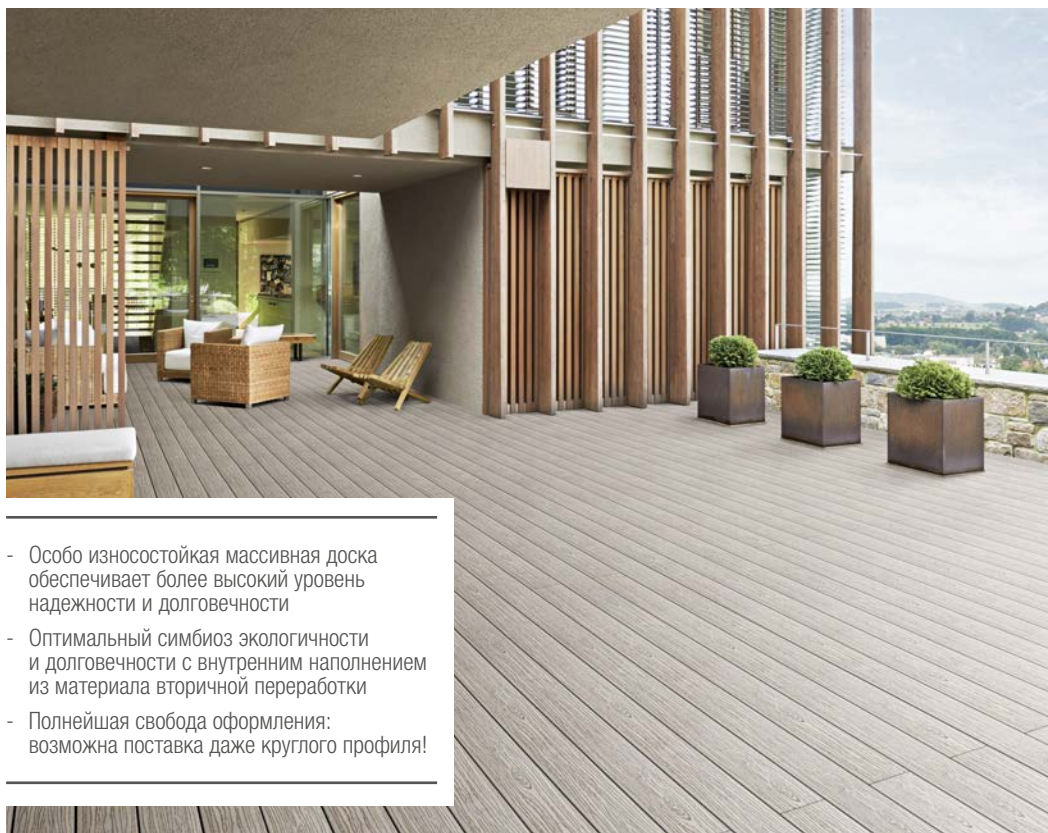

Массивная доска

Длина:
4000 мм
6000 мм

- Особо износостойкая массивная доска обеспечивает более высокий уровень надежности и долговечности
- Оптимальный симбиоз экологичности и долговечности с внутренним наполнением из материала вторичной переработки
- Полнейшая свобода оформления: возможна поставка даже круглого профиля!