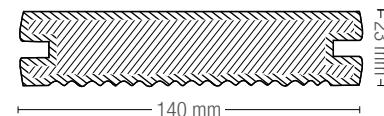

Массивная доска

Длина:
4000 мм
6000 мм