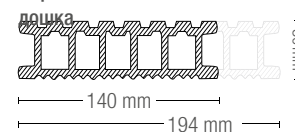

Порожниста

Довжина:

4000 / 5000 / 6000 мм

Масивна дошка

Довжина:

4000 / 5000 / 6000 мм

- 8 природних кольорів, 2 варіанти ширини
- Особлива придатність для великих площ
- Новинка: швидше вкладання, без попереднього свердління